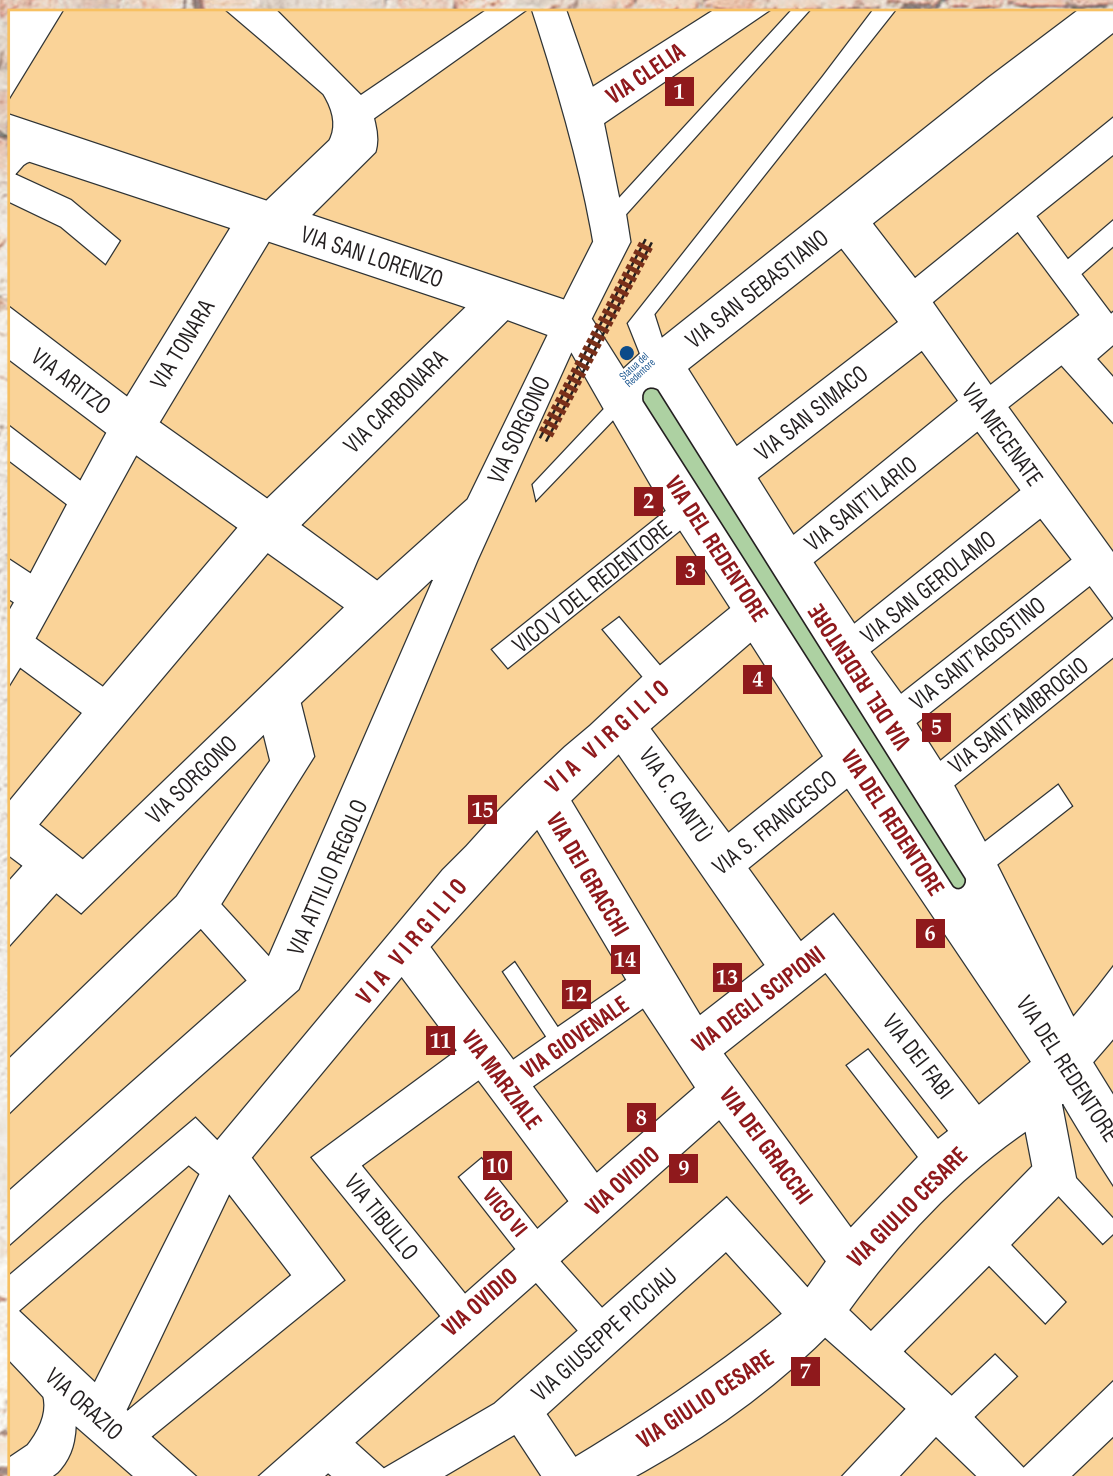

LA MAPPA DELLE CASE PORTALIS OBERTUS

CASA LAI-ATZENI 1

Via Clelia n. 44 “Casa Museo”
PRO-LOCO MONSERRATO
Associazione Turistica

PUNTO RISTORO 2

Via del Redentore n. 234
Ass. Sa Carriadroxia
Degustazione Pietanze tipiche

CASA LOCCI-ZUDDAS 3

Via del Redentore n. 232
Gestione Familiare

CASA SPIGA 4

Via del Redentore n. 216
Associazione Pauly Onlus
Le Fruste del Campidano

CASA ZUDDAS (TIDU) 5

Via del Redentore,
ang. Via S. Agostino
Associazione Pauli in Festa

CASA GOGONI 6

Via del Redentore n. 160
Filodrammatica Lassalliana

CASA DELLA CULTURA 7

Via Giulio Cesare n. 37
Gruppo Folk Monserrato
Municipalità di Pirri

8 CASA ARGIOLAS-PILUDU

Via Ovidio n. 52
Gestione Familiare

9 CASA MONTISCI

Via Ovidio n. 3
Maestri costruttori
e suonatori di Launeddas

10 CASA CARTA ORSOLA

Vico VI Ovidio n. 3
Sa Berritta e su Bordau
Filodrammatica Ambrosiana

11 CASA ZUDDAS PIERGIOGIO

Via Marziale n. 18
AMAME
Comitato San Lorenzo

12 CASA CARTA ORSOLA

Via Giovanale n. 3
Associazione Sa Tracca

13 CASA PANI

Via degli Scipioni n. 2
Laboratorio Il Tempo e lo Spazio
Gruppo di Cultura Popolare

14 CASA LOCCI

Via dei Gracchi n. 28
Associazione
Is Carrettoneris de Pauli

15 CASA PERRA

Via Virgilio n. 29
Attività artigianale
di Pasta fresca